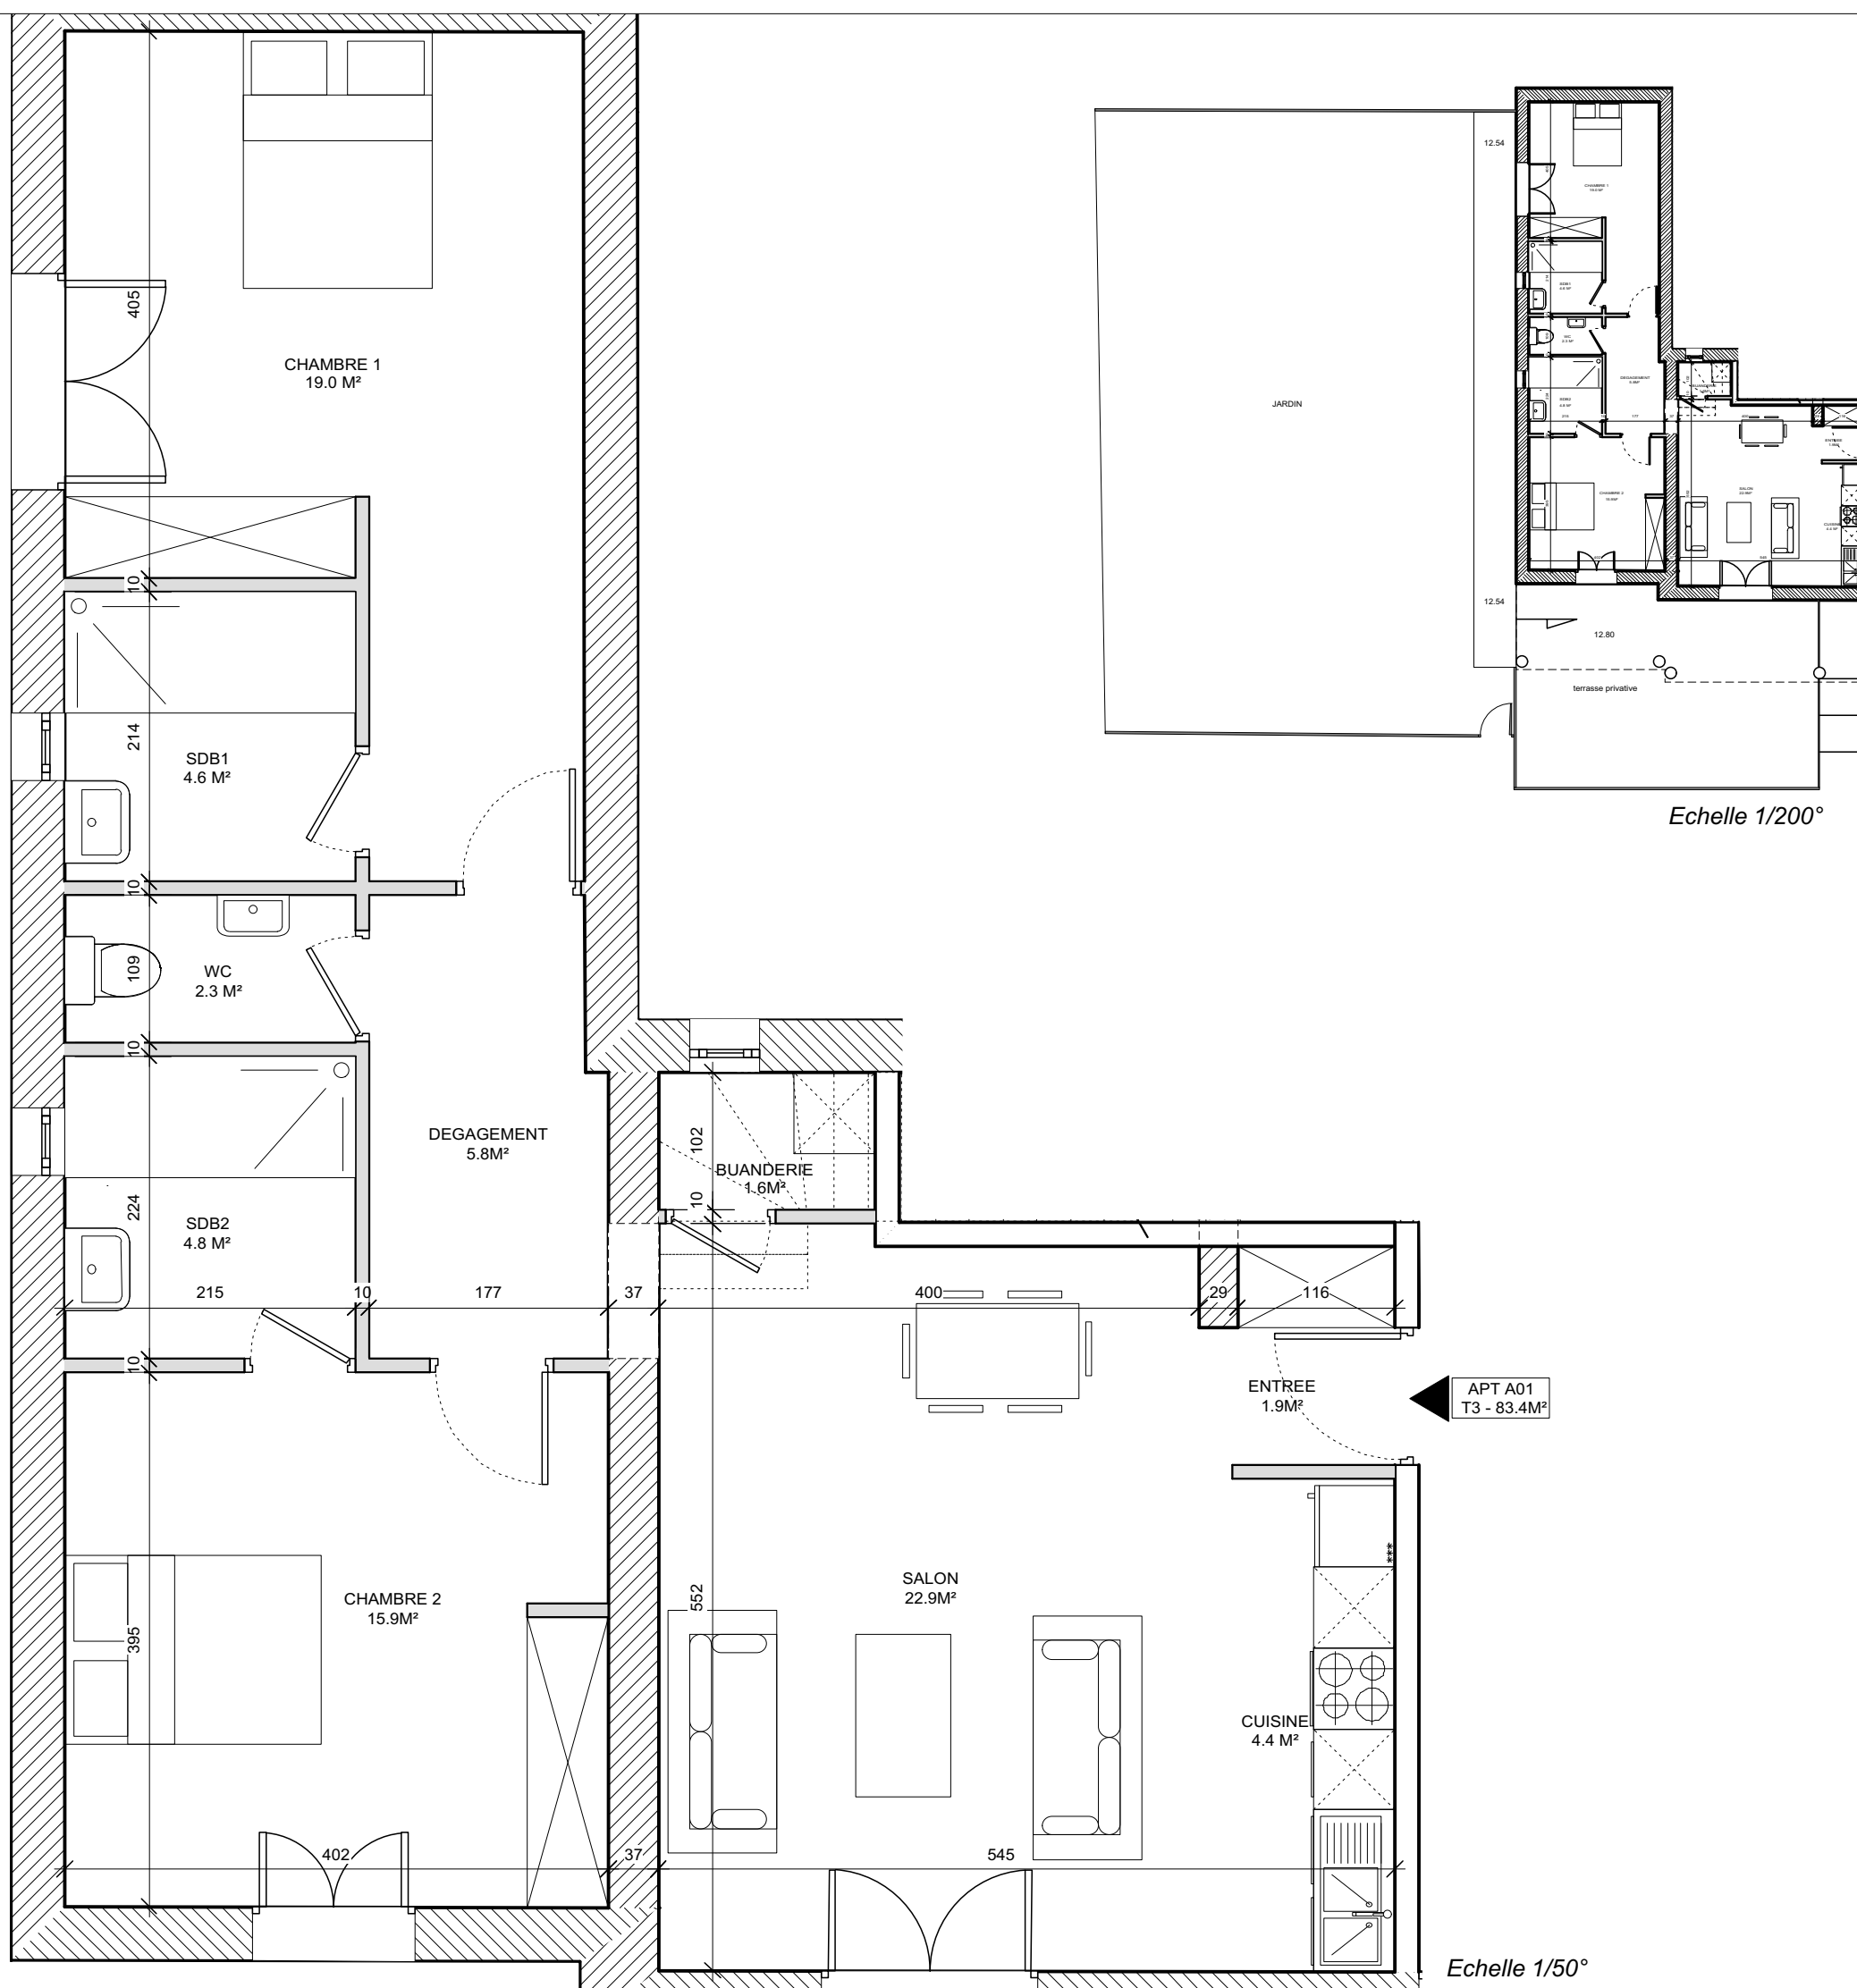

RESIDENCE LES JARDINS BOREALS

N°	TYPE	NIVEAU	S.HAB.
A01	T3	RDC	83.4m ²

TABLEAU DES SURFACES HABITABLES

Entrée + pl.	1.9 m ²
Cuisine	4.4 m ²
Salon	22.9 m ²
Dgt	5.9 m ²
Ch.1 + pl	19.0 m ²
Sdb 1	4.6 m ²
WC	2.3 m ²
Ch.2 + pl	15.9 m ²
Sdb2	4.8 m ²
Buanderie	1.6 m ²
S.HABITABLE	83.4 m²
Terrasse	73.0 m ²
Jardin	181.5 m ²

Echelle 1/200°

Echelle 1/50°

APT A01
T3 - 83.4M²

RESIDENCE LES JARDINS BOREALS

N°	TYPE	NIVEAU	S.HAB.
A01	T3	RDC	83.4m ²

TABLEAU DES SURFACES HABITABLES

Entrée + pl.	1.9 m ²
Cuisine	4.4 m ²
Salon	22.9 m ²
Dgt	5.9 m ²
Ch.1 + pl	19.0 m ²
Sdb 1	4.6 m ²
WC	2.3 m ²
Ch.2 + pl	15.9 m ²
Sdb2	4.8 m ²
Buanderie	1.6 m ²
S.HABITABLE	83.4 m²
Terrasse	73.0 m ²
Jardin	206.1 m ²

Echelle 1/200°

Echelle 1/50°