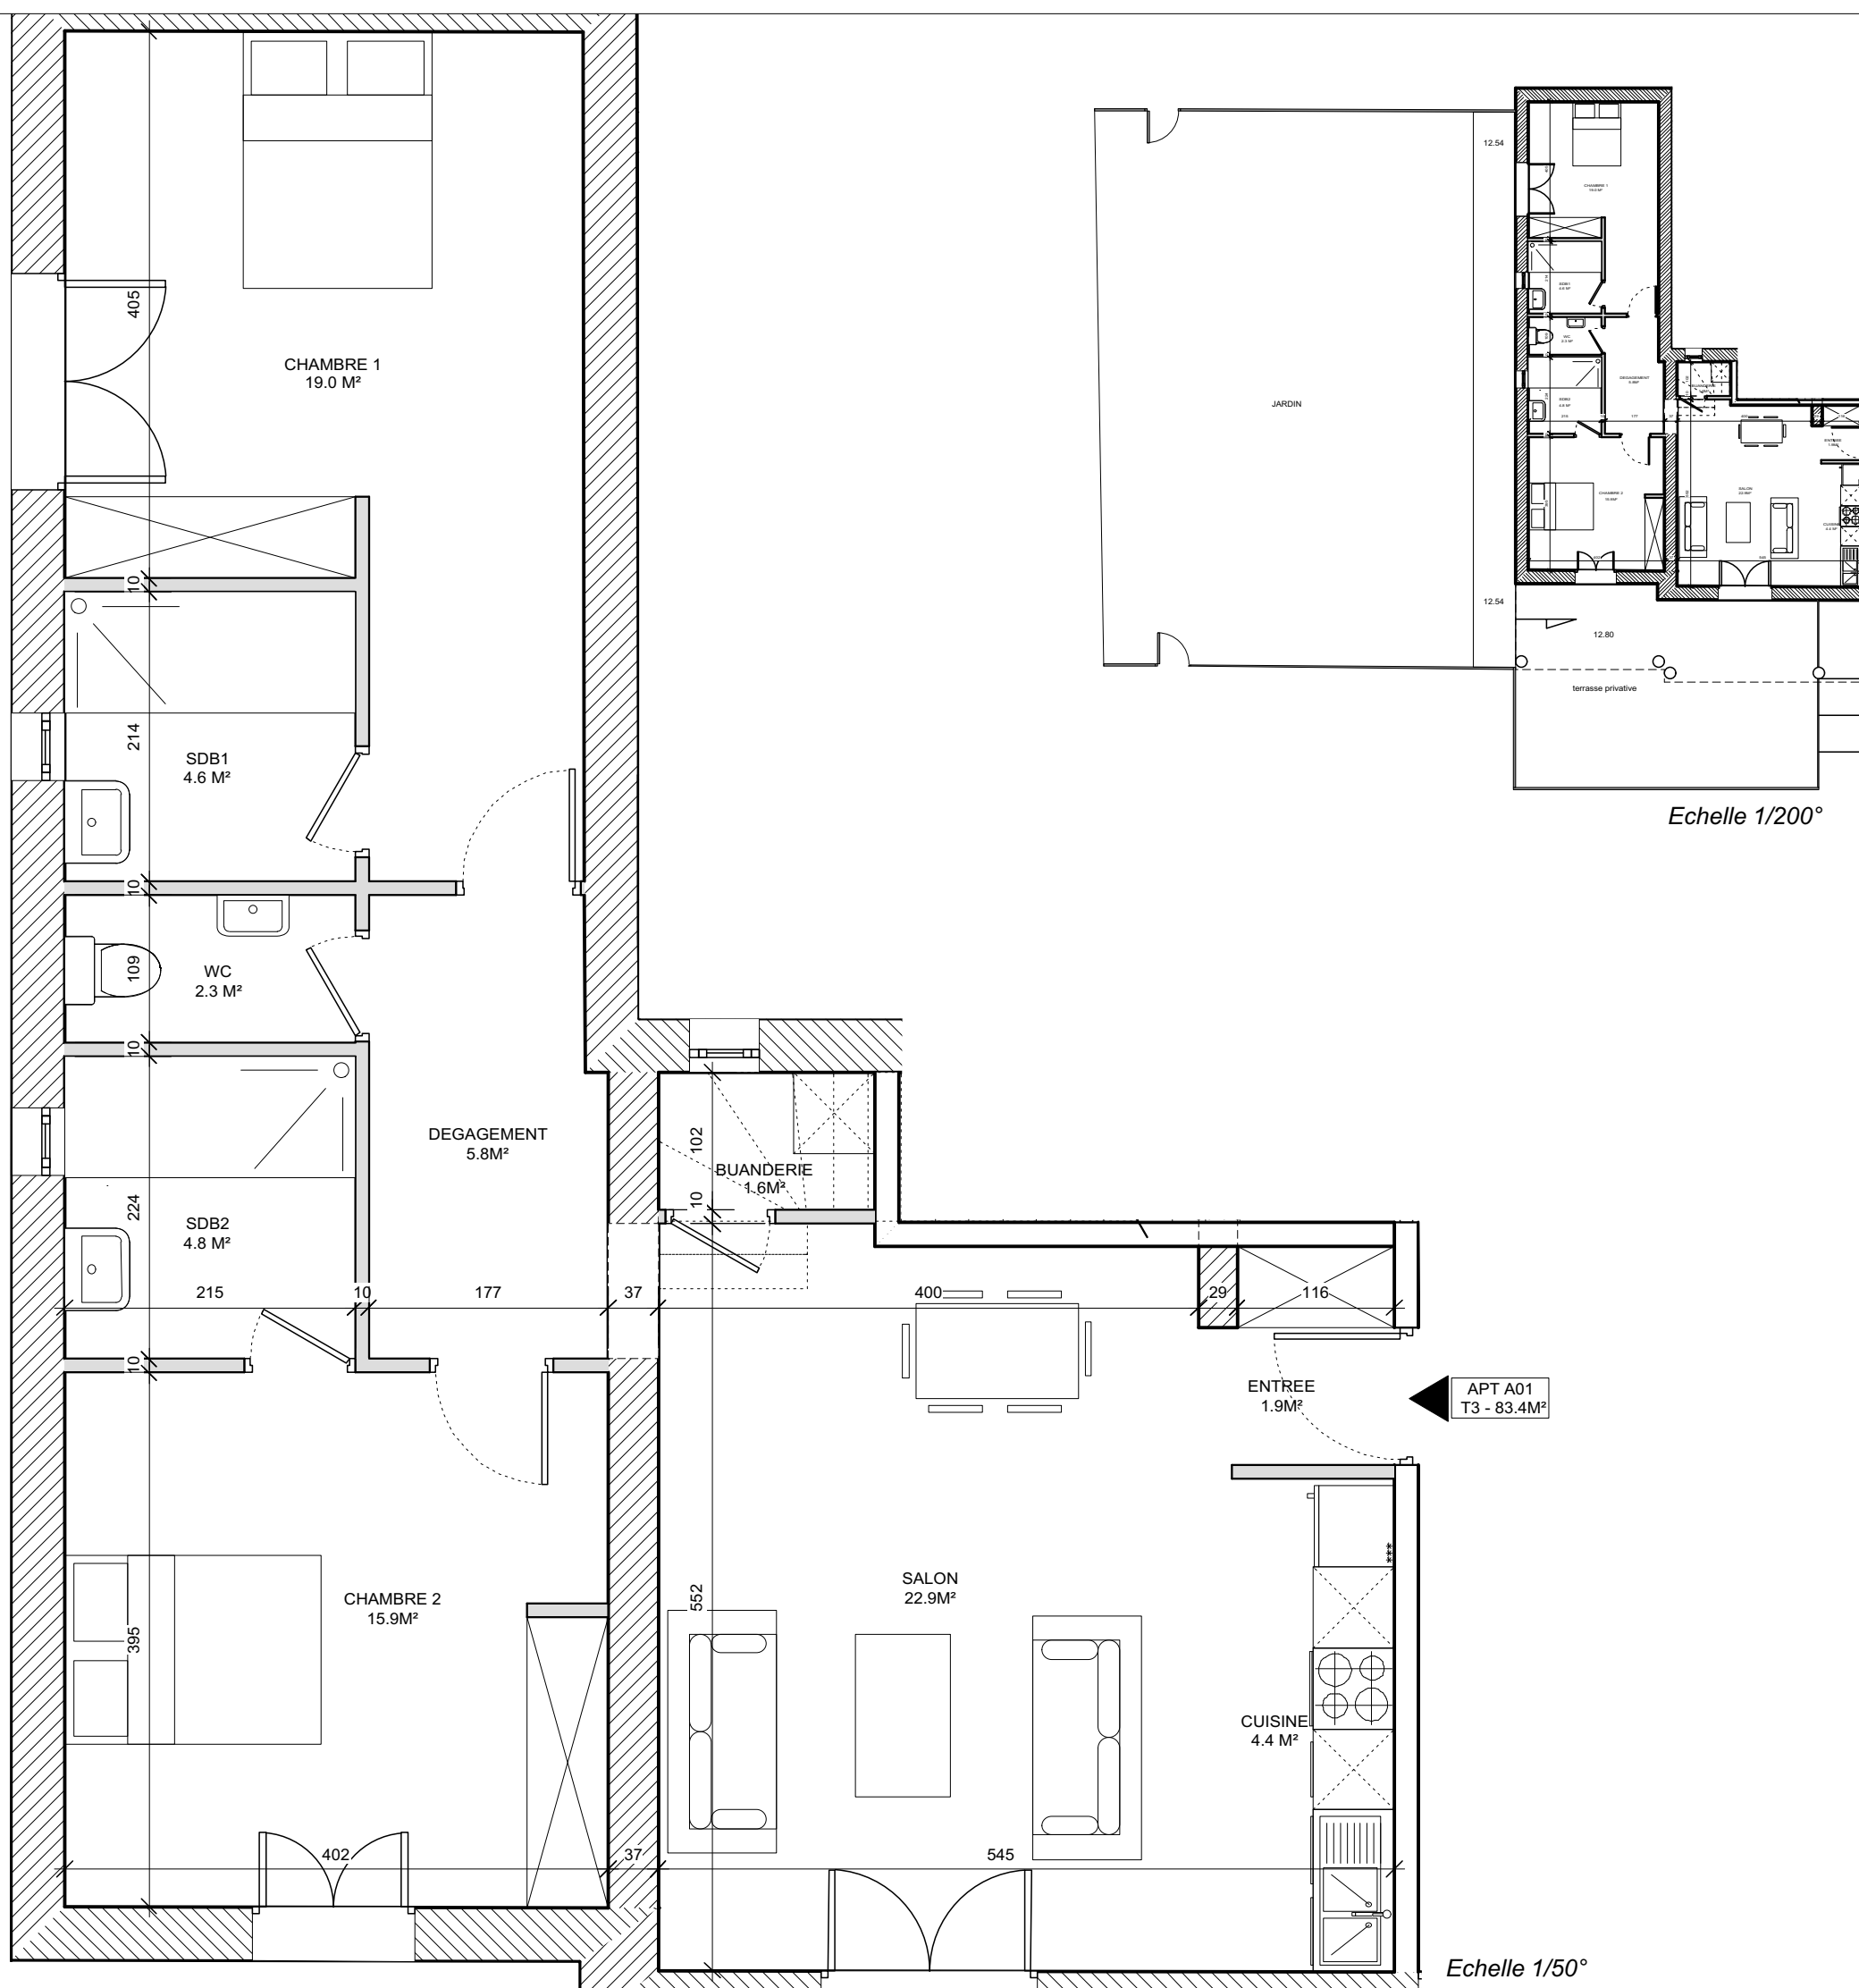

RESIDENCE LES JARDINS BOREALS

N°	TYPE	NIVEAU	S.HAB.
A01	T3	RDC	83.4m ²

TABLEAU DES SURFACES HABITABLES

Entrée + pl.	1.9 m ²
Cuisine	4.4 m ²
Salon	22.9 m ²
Dgt	5.9 m ²
Ch.1 + pl	19.0 m ²
Sdb 1	4.6 m ²
WC	2.3 m ²
Ch.2 + pl	15.9 m ²
Sdb2	4.8 m ²
Buanderie	1.6 m ²
S.HABITABLE	83.4 m²
Terrasse	73.0 m ²
Jardin	181.5 m ²

Echelle 1/200°

Echelle 1/50°

APT A01
T3 - 83.4M²

RESIDENCE LES JARDINS BOREALS

N°	TYPE	NIVEAU	S.HAB.
A01	T3	RDC	83.4m ²

TABLEAU DES SURFACES HABITABLES

Entrée + pl.	1.9 m ²
Cuisine	4.4 m ²
Salon	22.9 m ²
Dgt	5.9 m ²
Ch.1 + pl	19.0 m ²
Sdb 1	4.6 m ²
WC	2.3 m ²
Ch.2 + pl	15.9 m ²
Sdb2	4.8 m ²
Buanderie	1.6 m ²
S.HABITABLE	83.4 m²
Terrasse	73.0 m ²
Jardin	206.1 m ²

Echelle 1/200°

Echelle 1/50°